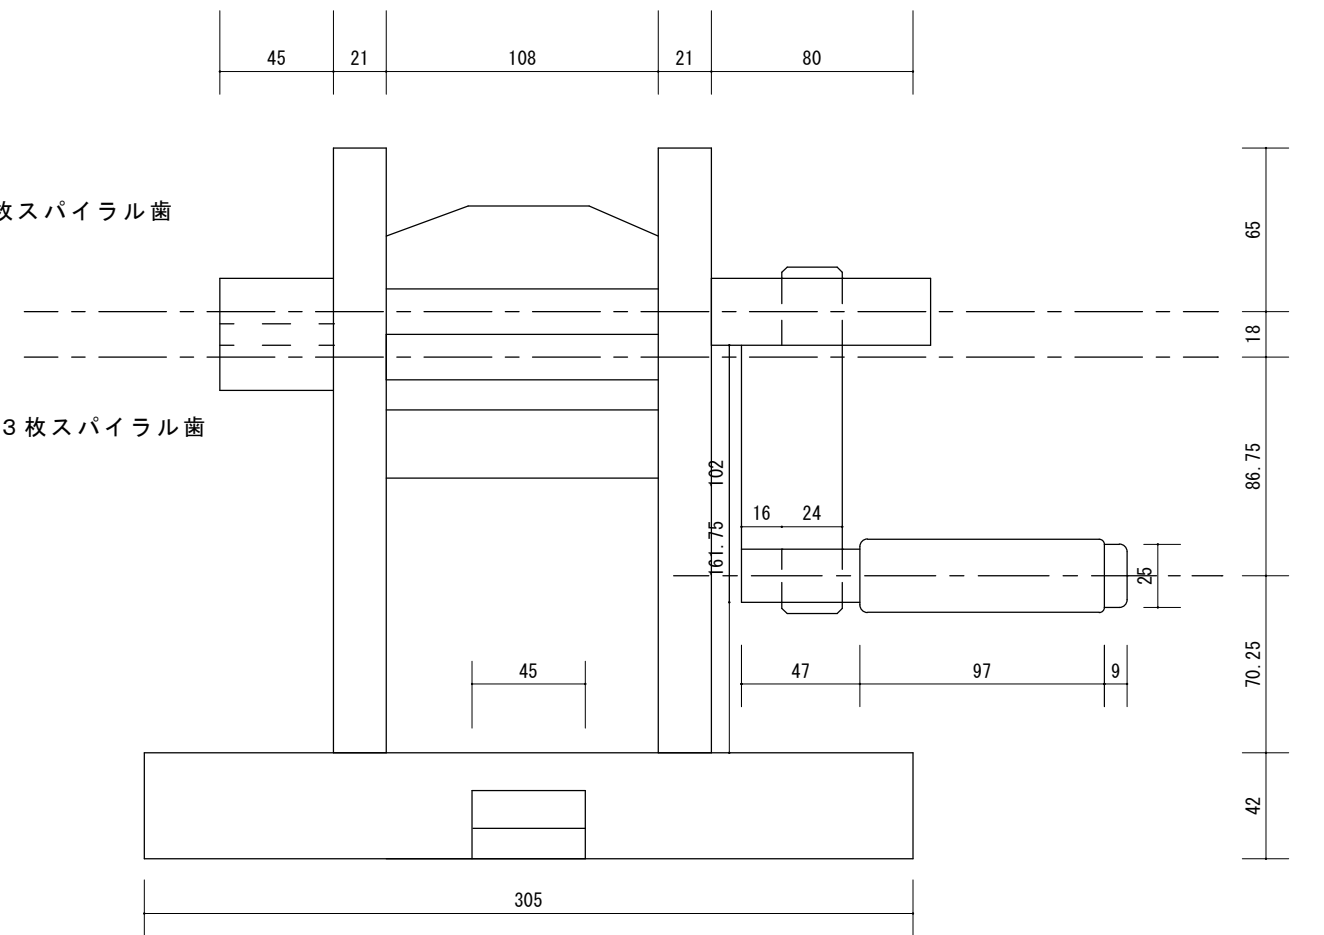

3

3枚スパイラル歯

逆3枚スパイラル歯

一宮尾西歴史民俗博物館所蔵綿繰り機（3枚歯）寸法図 No1 1/3 2013年11月13日 木工房ろくたる・服部篤